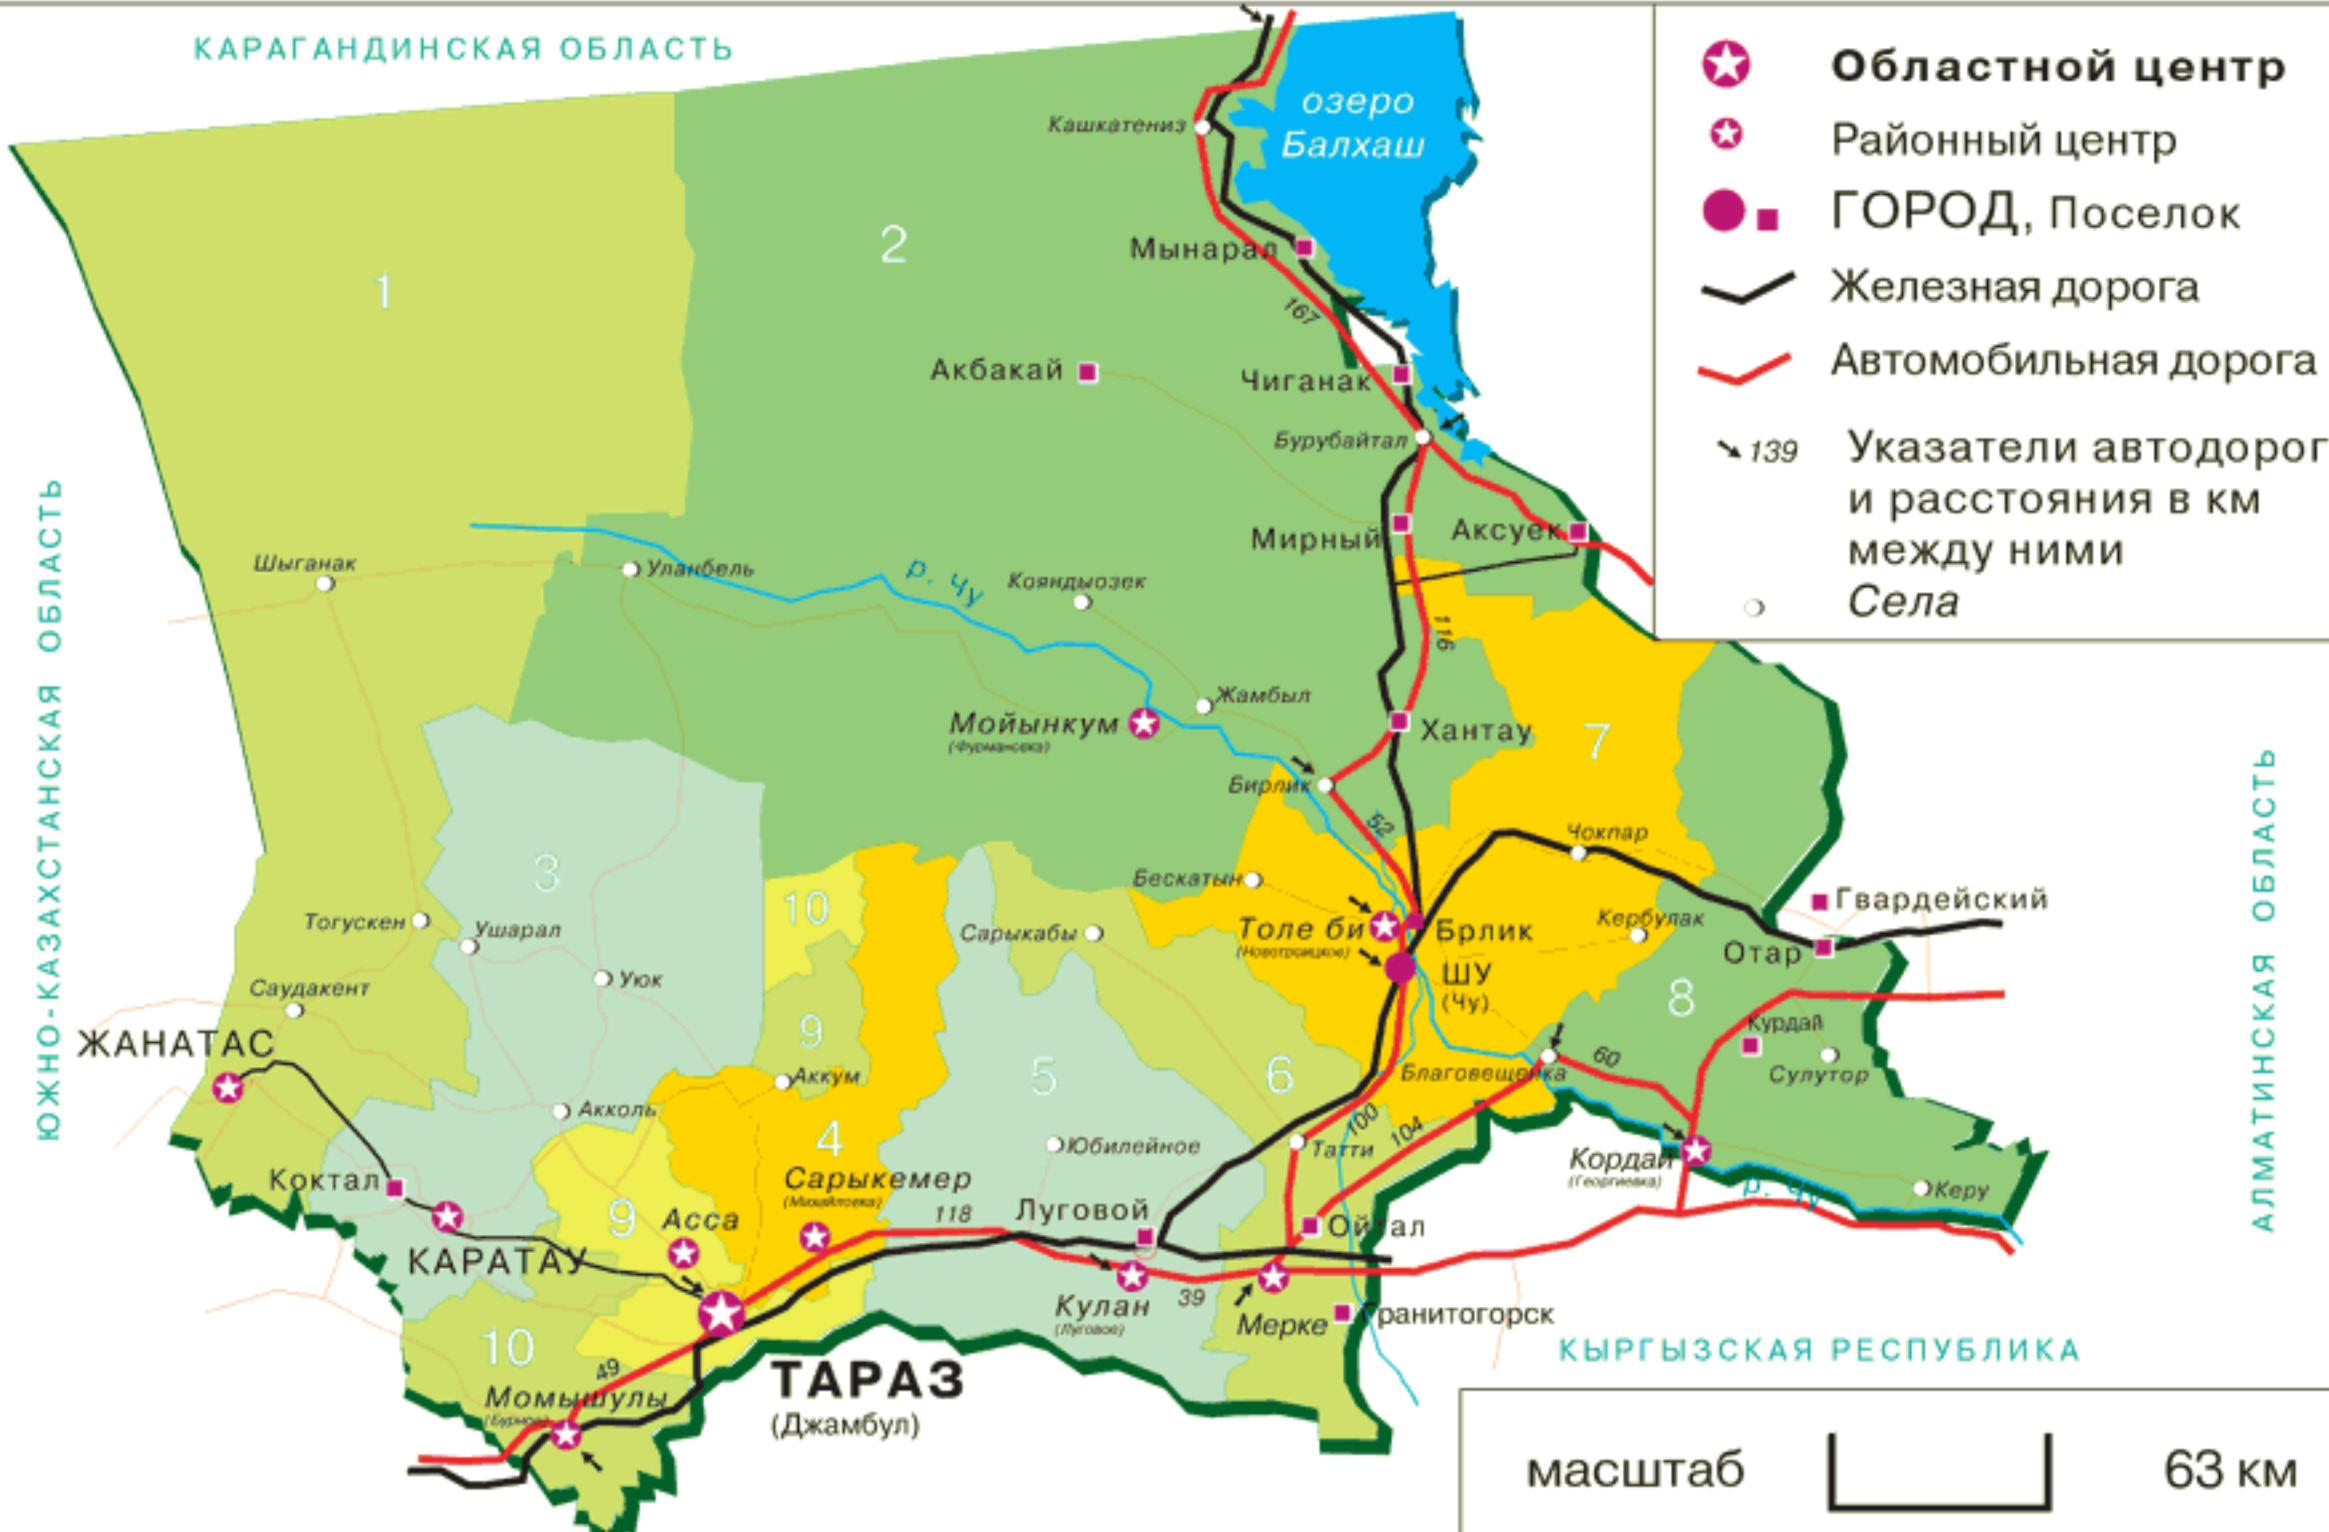

КАРАГАНДИНСКАЯ ОБЛАСТЬ

- ★ **Областной центр**
- ★ Районный центр
- ГОРОД, Поселок
-  Железная дорога
-  Автомобильная дорога
-  139 Указатели автодорог и расстояния в км между ними
- Села

ЮЖНО-КАЗАХСТАНСКАЯ ОБЛАСТЬ

АЛМАТИНСКАЯ ОБЛАСТЬ

масштаб  63 км